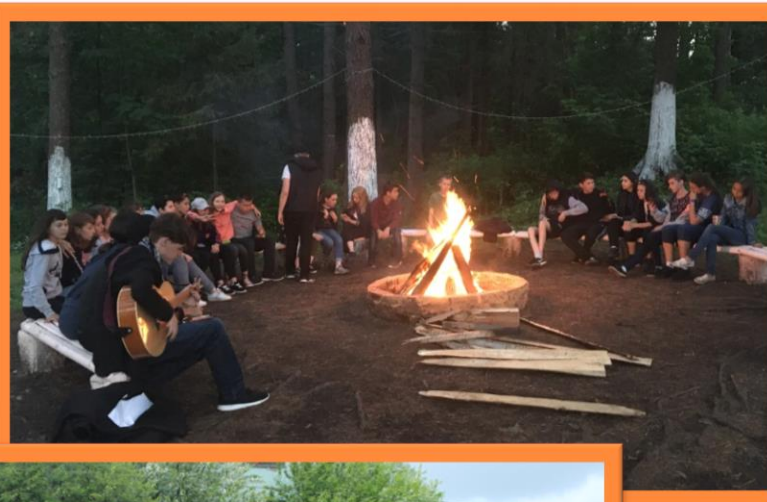

КОРПУС ВНУТРИ

ТЕРРИТОРИЯ ЛАГЕРЯ. СПОРТ.

На территории лагеря
имеется спортивные
площадки

- Волейбольная
площадка
- Баскетбольная
площадка
- Футбольное поле

ТЕРРИТОРИЯ ЛАГЕРЯ. ДОСУГ.

На территории лагеря для досуга детей:

- Костровая для вечерних костров.
- Асфальтированная площадка для дворовых игр.
- Бассейн, где можно поплавать на лодочках в спасательных желетах.

ТЕРРИТОРИЯ ЛАГЕРЯ. ДОСУГ.

На территории лагеря
для досуга детей: